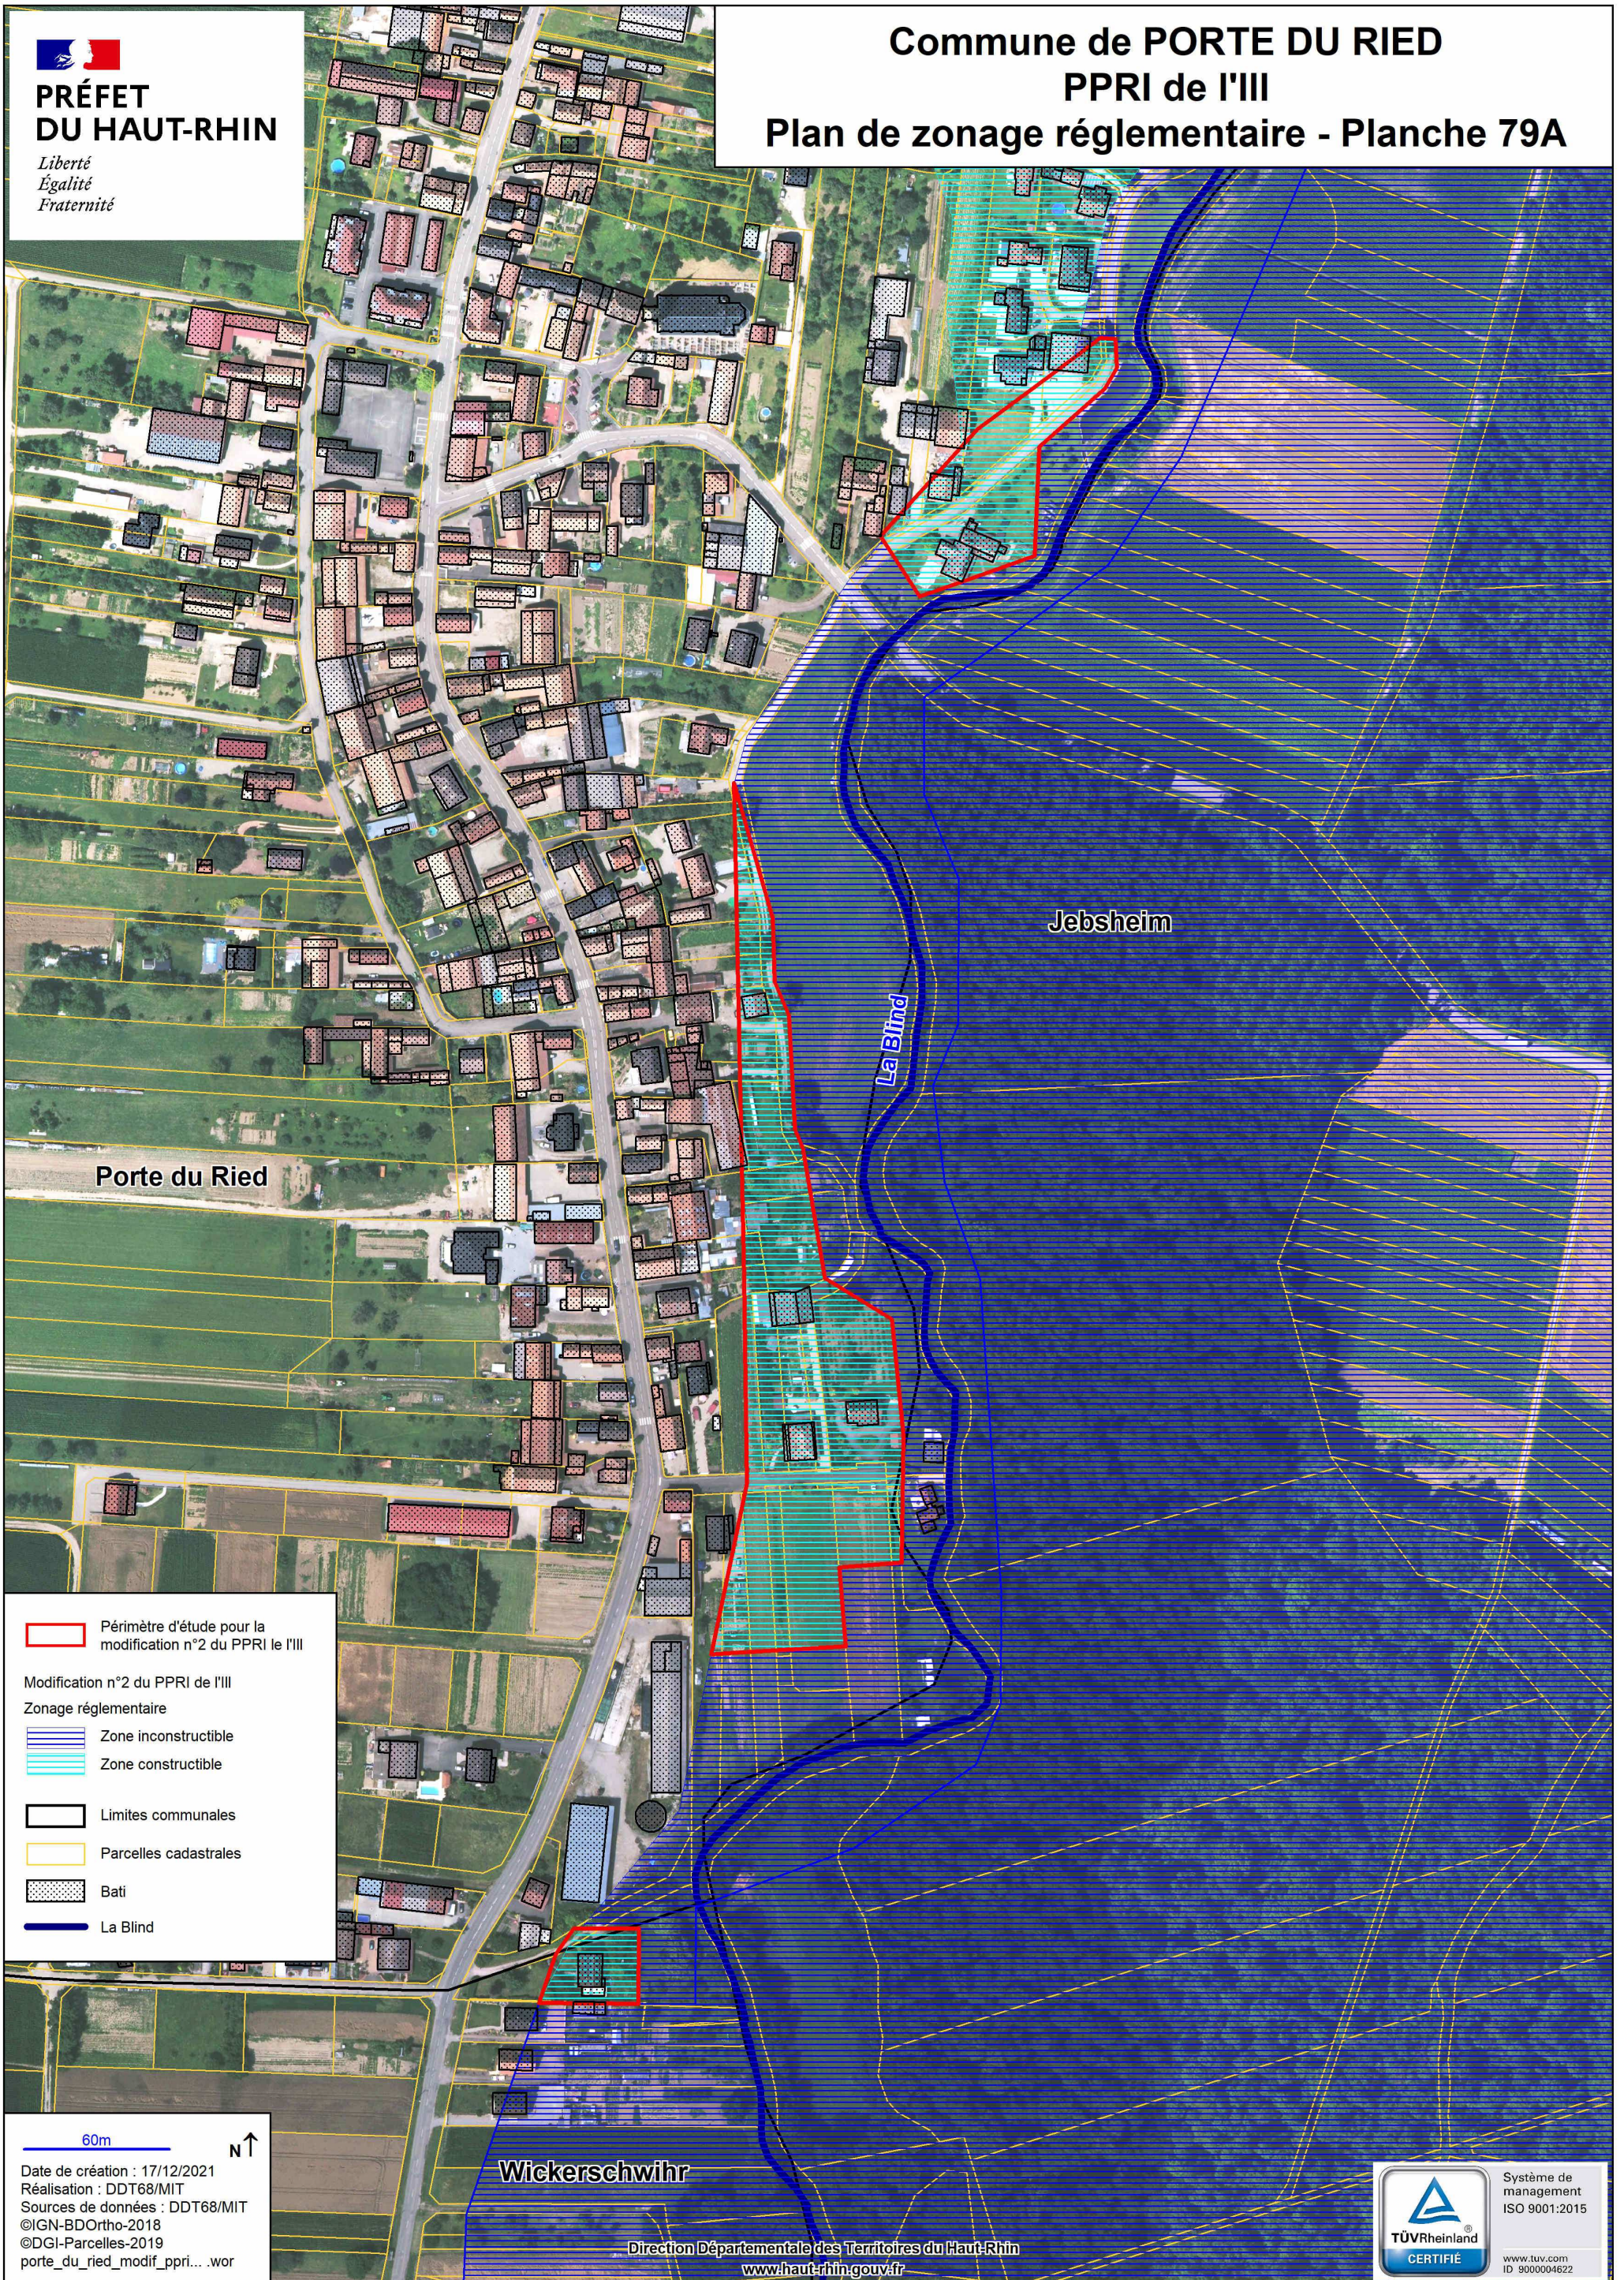

**PRÉFET
DU HAUT-RHIN**

*Liberté
Égalité
Fraternité*

**Commune de PORTE DU RIED
PPRI de l'III
Plan de zonage réglementaire - Planche 79A**

- Périètre d'étude pour la modification n°2 du PPRI de l'III
- Modification n°2 du PPRI de l'III
- Zonage réglementaire
- Zone inconstructible
- Zone constructible
- Limites communales
- Parcelles cadastrales
- Bati
- La Blind

60m

Date de création : 17/12/2021
 Réalisation : DDT68/MIT
 Sources de données : DDT68/MIT
 ©IGN-BDOrtho-2018
 ©DGI-Parcelles-2019
 porte_du_ried_modif_ppri... .wor

Wickerschwihr

Jepsheim

La Blind